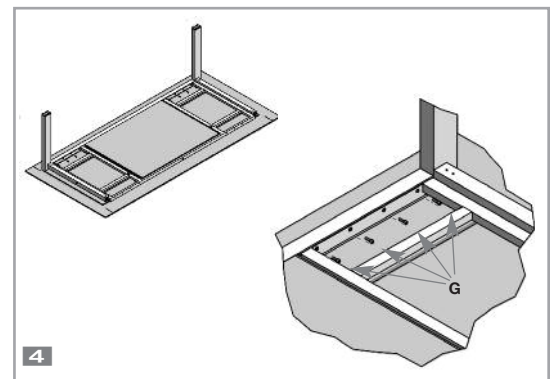

Instrucciones de montaje

Assembly instructions

Instructions de montage

Montageanleitung

Istruzioni di montaggio

Mesa comedor 242/362x100

Table s. à manger 242x362/100

Dining table 242/362x100

Tisch 242/362x100

Tavolo pranzo 242/362x100

KETTAL LANDSCAPE

947110-...

KETTAL
www.kettal.com